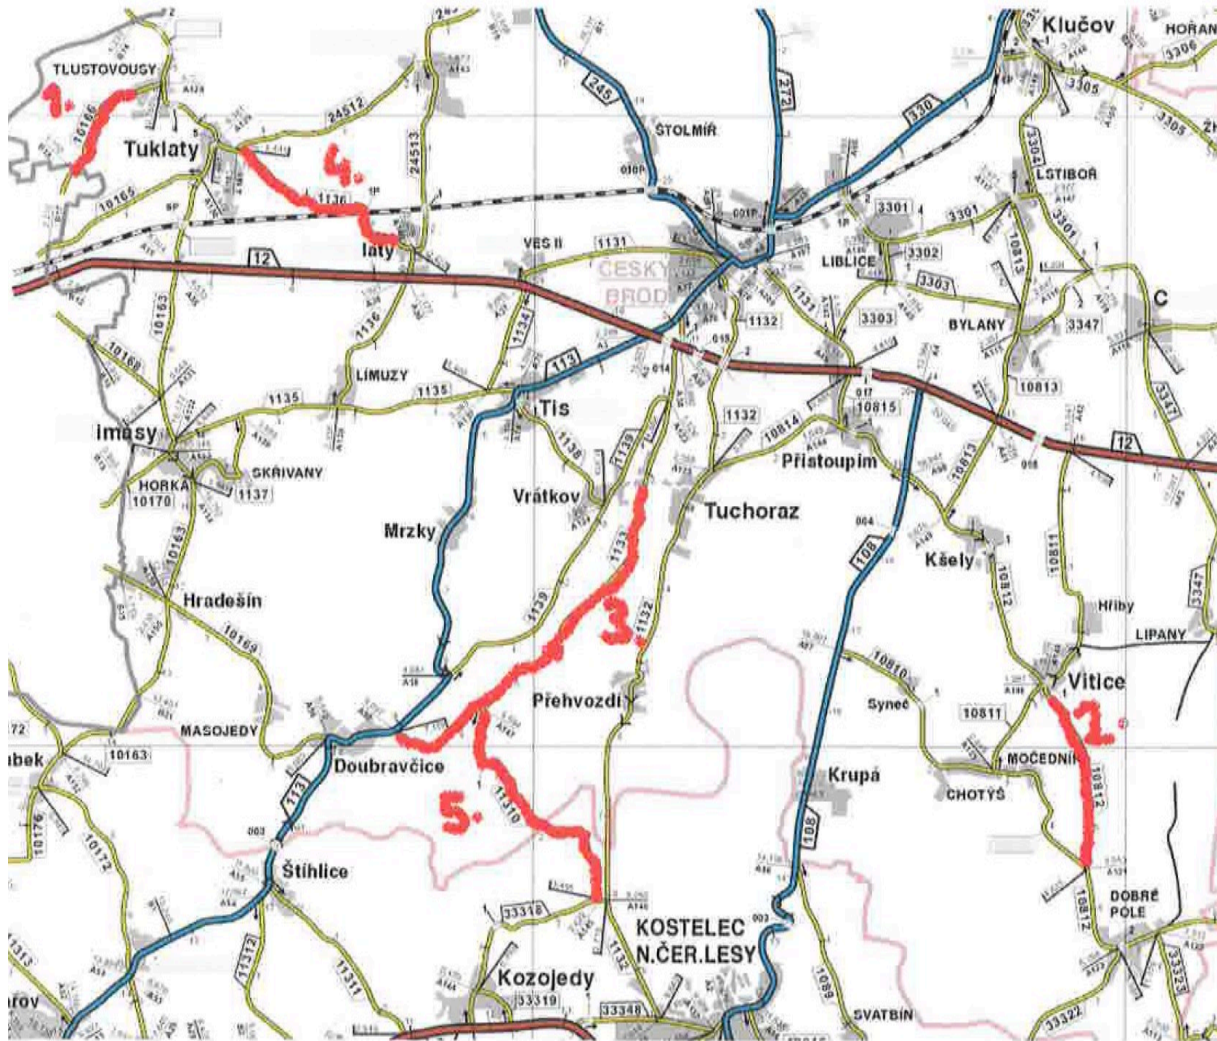

CMS Český Brod - seznam neudržovaných silnic v zimním období 2020 2021

POLICIE ČESKÉ REPUB
KRAJSKÉ ŘEDITELSTVÍ POLICIE
STŘEDOČESKÉHO KRAJE
DOPRAVNÍ INSPEKTORÁT KOLÍN
280 16 KOLÍN, VÁCLAVSKÁ 11

19. 10. 2020