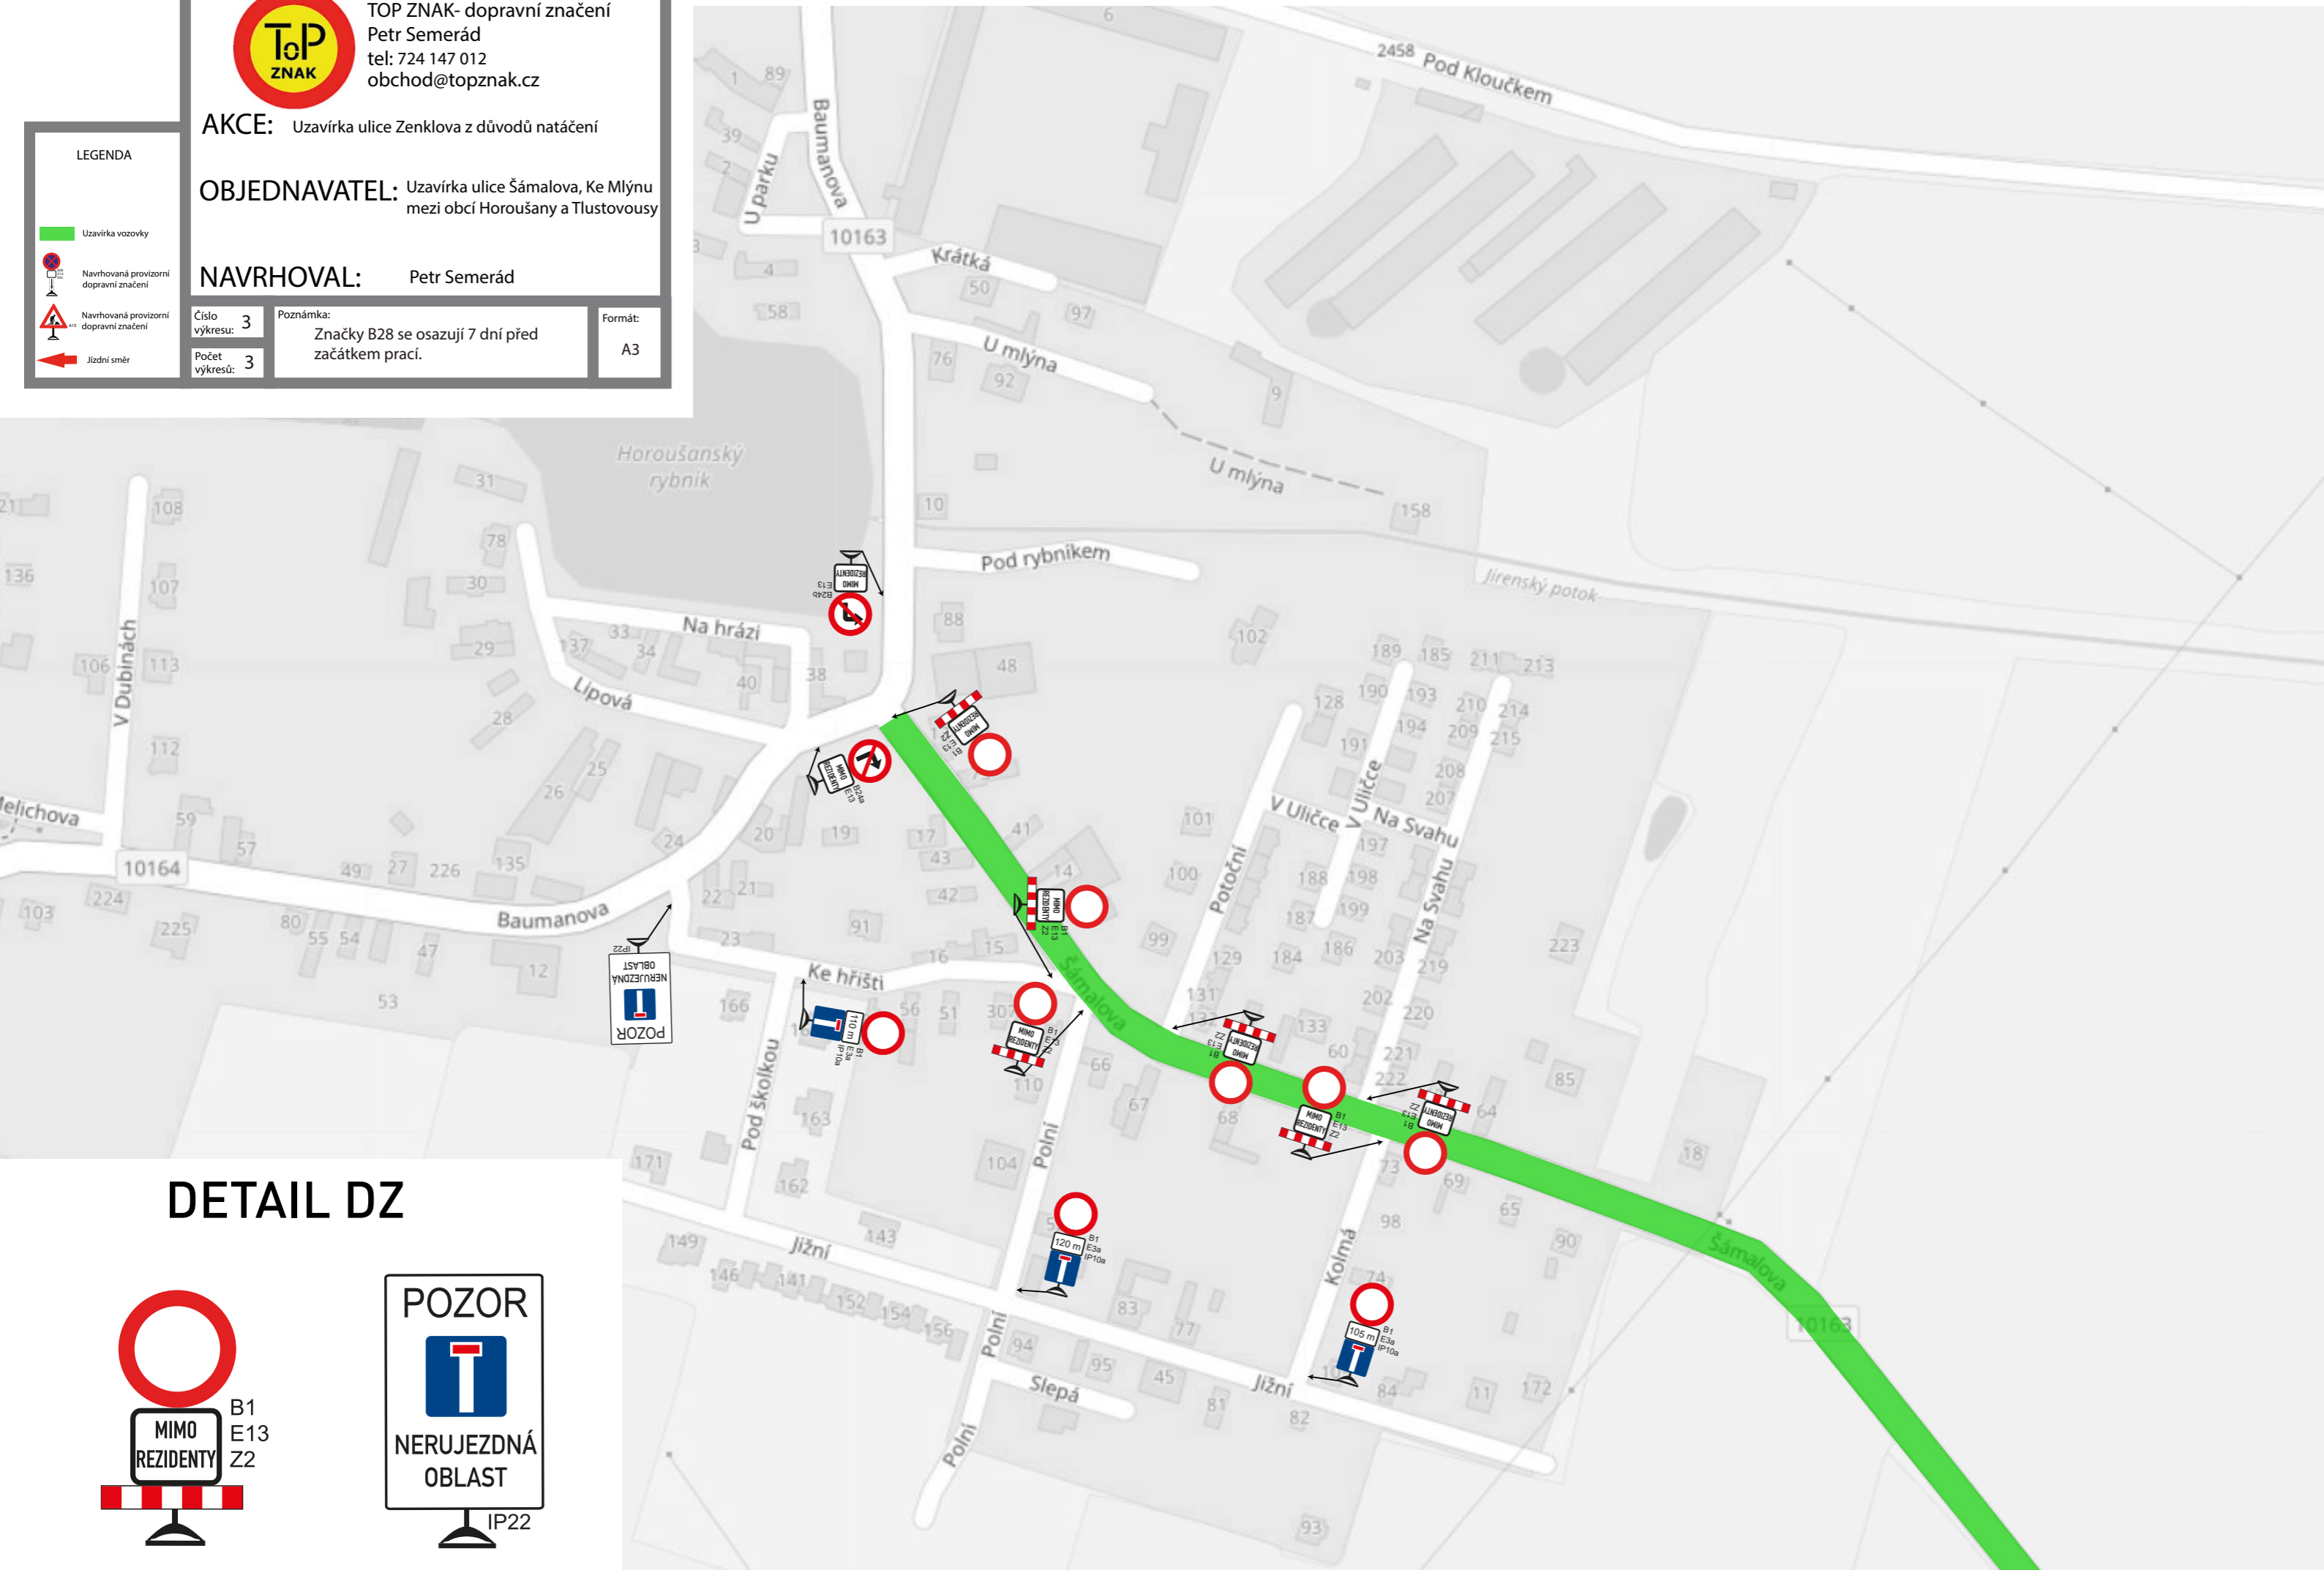

TOP ZNAK- dopravní značení
 Petr Semerád
 tel: 724 147 012
 obchod@topznak.cz

AKCE: Uzavírka ulice Zenklova z důvodů natáčení

OBJEDNAVATEL: Uzavírka ulice Šámalova, Ke Mlýnu mezi obcí Horoušany a Tlustovousy

NAVRHOVAL: Petr Semerád

Císlo výkresu:	3	Poznámka:	Značky B28 se osazují 7 dní před začátkem prací.	Formát:	A3
Počet výkresů:	3				

LEGENDA

- Uzavírka vozovky
- Navrhovaná provizorní dopravní značení
- Navrhovaná provizorní dopravní značení
- Jízdní směr